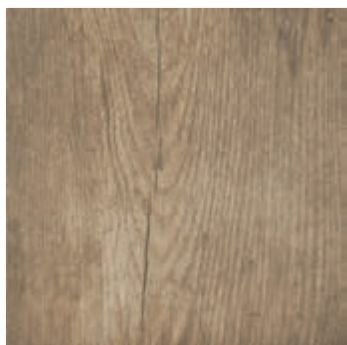

R10
4
2100

HOUSE BROWN decor D 45×45

R10
3
1500

HOUSE BEIGE cokół mat 7,2×45

HOUSE BROWN cokół mat 7,2×45

HOUSE BEIGE 45×45

R10
4
2100

HOUSE BROWN 45×45